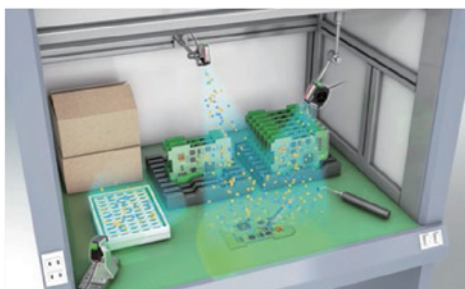

静電気の有無がわかる超小型除電ブローア

～超小型 除電ブローア誕生～

「超小型」と「高速除電」の両立を実現。取り付け場所を選ばず、狭い場所や設備への後付けが可能。

●静電気の見える化⇒見える化ライト+表示灯(オレンジ/グリーン)

静電気の見える化

見える化ライト+大型表示灯で除電器の効果が安心して!

除電器から発生するプラスとマイナスのイオン比率を監視、対象物の帯電状況を見える化する機能を搭載。対象物が正しく除電されているかを瞬時に判断可能。

照射範囲：
約φ100mm

設置例

アジャスタブルブラケット

本体仕様
型式: SJ-L005F
電源: AC100V
印加電圧: AC3kV
設置距離: 50mm以上
最大風速: 7m/s
オゾン濃度: 0.05ppm以下
サイズ: W66.5×H58.2×D28.6mm
本体質量: 100g

小型除電ブローア **SJ-L005F**

本体価格: 132,000円

(税・送料別)

(ケーブルと取付金具1個付セット価格)