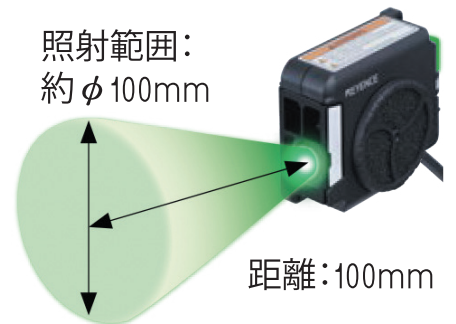

静電気の有無がわかる超小型除電ブローア

～超小型 除電ブローア誕生～

「超小型」と「高速除電」の両立を実現。取り付け場所を選ばず、狭い場所や設備への後付けが可能。

●静電気の見える化⇒見える化ライト+表示灯(オレンジ/グリーン)

静電気の見える化

見える化ライト+大型表示灯で除電器の効果が安心して!

除電器から発生するプラスとマイナスのイオン比率を監視、対象物の帯電状況を見える化する機能を搭載。対象物が正しく除電されているかを瞬時に判断可能。

照射範囲：
約φ100mm

設置例

アジャスタブルブラケット

本体仕様
型式: SJ-L005F
電源: AC100V
印加電圧: AC3kV
設置距離: 50mm以上
最大風速: 7m/s
オゾン濃度: 0.05ppm以下
サイズ: W66.5×H58.2×D28.6mm
本体質量: 100g

小型除電ブローア **SJ-L005F**

本体価格: 132,000円

(税・送料別)

(ケーブルと取付金具1個付セット価格)