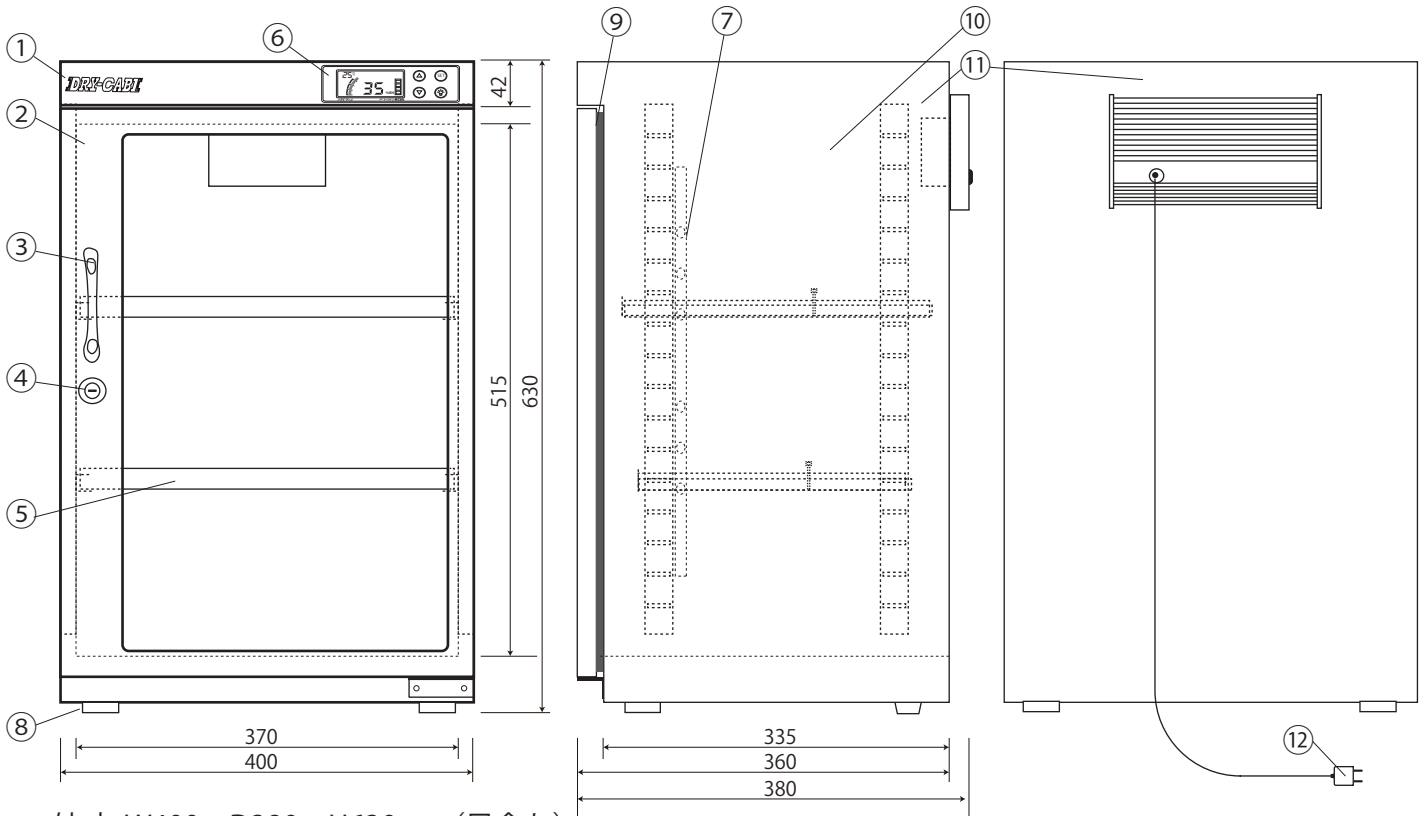

# PD-88 各部名称及び寸法(mm)

外寸:W400×D380×H630mm(足含む)

内寸:W398×D335×H575mm

※棚板寸法 W360×D300×H10mm

## 【各部名称】

- ① 本体ボディ/スチール製 粉体塗装 黒色
- ② 扉/透明強化ガラス マグネットパッキン付
- ③ 取っ手
- ④ ロック キー2
- ⑤ 棚板/2枚 スチール製
- ⑥ デジタル湿温度計 デジタルコントローラ付
- ⑦ 庫内LEDランプ (デジコンで ON/OFF 可)
- ⑧ 前2足アジャスター/後2足ゴム足
- ⑨ マグネットパッキン
- ⑩ 棚板固定フック用ジャバラ柱
- ⑪ ペルチェ方式除湿装置
- ⑫ AC100V電源コード AC100V 50/60Hz 8W
- ⑬ 容量:80ℓ 重量:14Kg