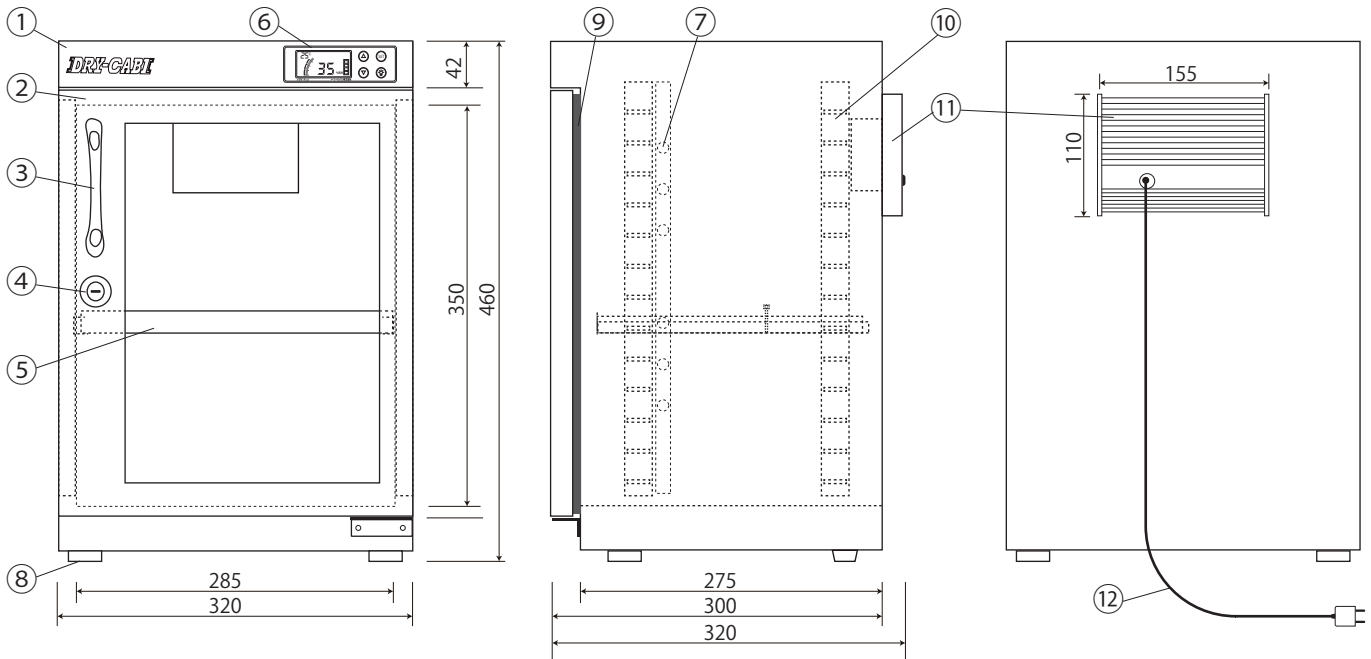

PD-40 各部名称及び寸法 (mm)

外寸: W320×D320×H460mm (足含む)

内寸: W318×D275×H410mm

※棚板寸法 W282×D245×H10mm

【各部名称】

- ① 本体ボディ/スチール製 粉体塗装 黒色
- ② 扉/透明強化ガラス マグネットパッキン付
- ③ 取っ手
- ④ ロック キー 2
- ⑤ 棚板/1枚 スチール製
- ⑥ デジタル湿温度計 デジタルコントローラ付
- ⑦ 庫内LEDランプ (デジコンで ON/OFF 可)
- ⑧ 前2足アジャスター/後2足ゴム足
- ⑨ マグネットパッキン
- ⑩ 棚板固定フック用ジャバラ柱
- ⑪ ペルチェ方式除湿装置
- ⑫ AC100V電源コード AC100V 50/60Hz 4W
- ⑬ 容量:40ℓ 重量:8Kg