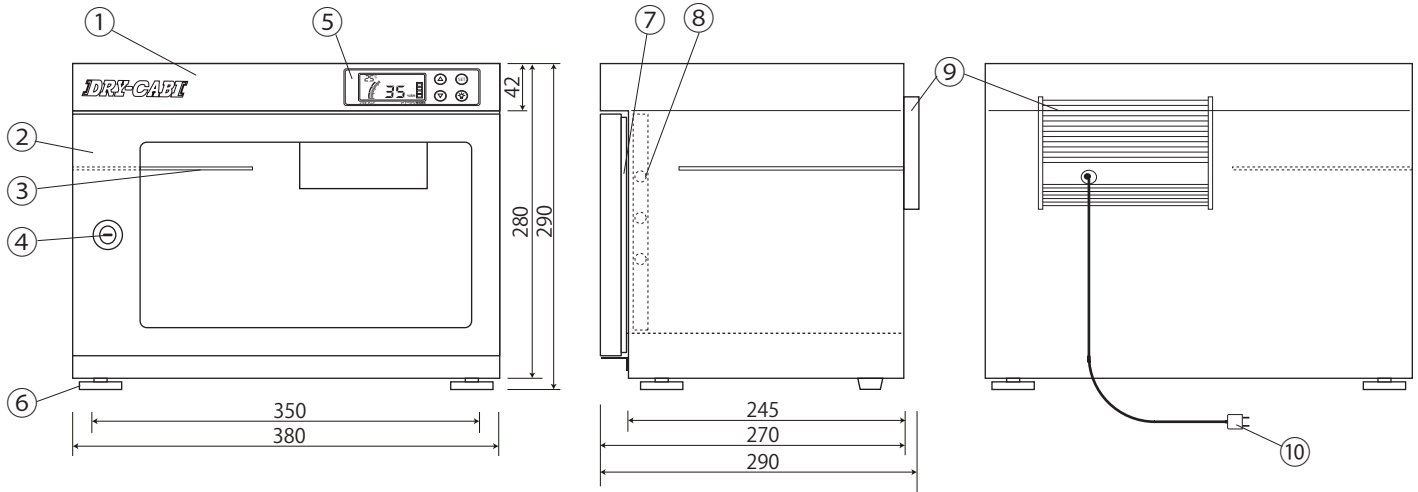

PD-28 各部名称及び寸法(mm)

外寸:W380×D290×H290mm (足含む)
 内寸:W378×D245×H240mm

【各部名称】

- ① 本体ボディ/スチール製 粉体塗装 黒色
- ② 扉/透明強化ガラス マグネットパッキン付
- ③ 棚
- ④ ロック キー 2
- ⑤ デジタル湿温度計 デジタルコントローラ付
- ⑥ 前2足アジャスター/後2足ゴム足
- ⑦ マグネットパッキン
- ⑧ 庫内LEDランプ (デジコンで ON/OFF 可)
- ⑨ ペルチェ方式除湿装置
- ⑩ AC100V電源コード AC100V 50/60Hz 4W
- ⑪ 容量:25ℓ 重量:5Kg