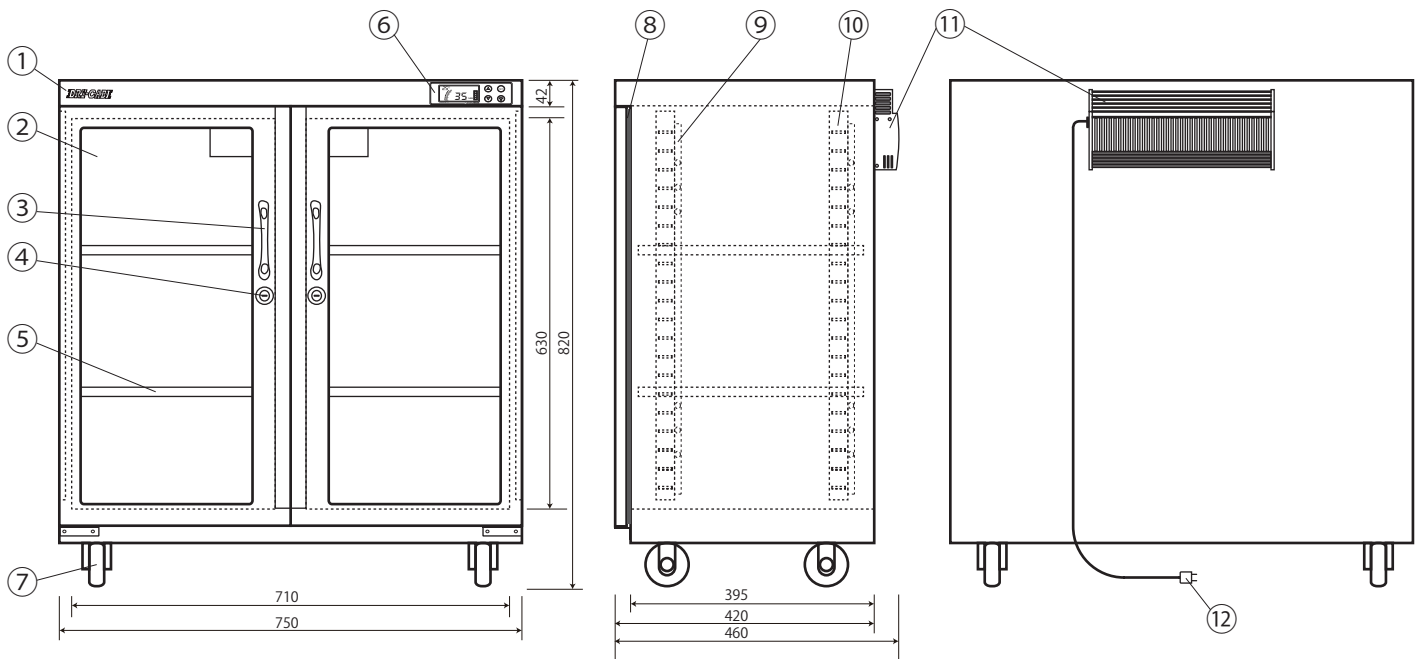

PD-218W 各部名称及び寸法(mm)

外寸:W750×D460×H820mm(キャスター含む)

内寸:W748×D395×H695mm

※棚板寸法 W720×D365×H15mm

【各部名称】

- ① 本体ボディ/スチール製 粉体塗装 黒色
- ② 扉/透明強化ガラス マグネットパッキン付
- ③ 取っ手
- ④ ロック2 キー2
- ⑤ 棚板/2枚 固定式 スチール製
- ⑥ デジタル湿温度計 デジタルコントローラ付
- ⑦ キャスター
- ⑧ マグネットパッキン
- ⑨ 庫内LEDランプ (デジコンで ON/OFF 可)
- ⑩ 棚板固定フック用ジャバラ柱
- ⑪ ペルチェ方式除湿装置
- ⑫ AC100V電源コード AC100V 50/60Hz 20W
- ⑬ 容量:210ℓ 重量:35Kg