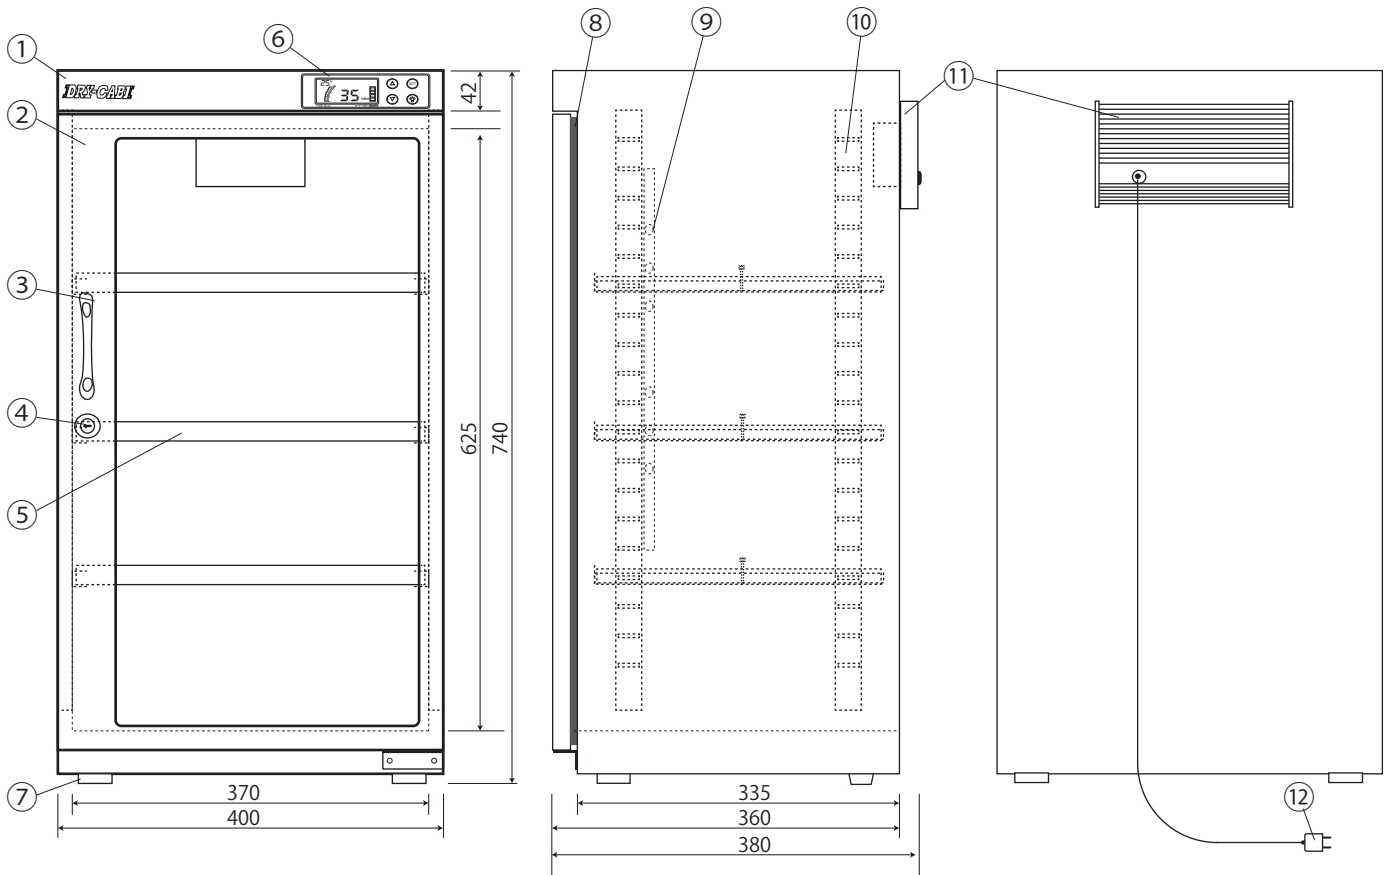

PD-105 各部名称及び寸法 (mm)

外寸: W400×D380×H740mm (足含む)

内寸: W398×D335×H685mm

※棚板寸法 W360×D300×H10mm

【各部名称】

- ① 本体ボディ/スチール製 粉体塗装 黒色
- ② 扉/透明強化ガラス マグネットパッキン付
- ③ 取っ手
- ④ ロック キー2
- ⑤ 棚板/3枚 スチール製
- ⑥ デジタル湿温度計 デジタルコントローラ付
- ⑦ 前2足アジャスター/後2足ゴム足
- ⑧ マグネットパッキン
- ⑨ 庫内LEDランプ (デジコンで ON/OFF 可)
- ⑩ 棚板固定フック用ジャバラ柱
- ⑪ ペルチェ方式除湿装置
- ⑫ AC100V電源コード AC100V 50/60Hz 8W
- ⑬ 容量:100ℓ 重量:15Kg