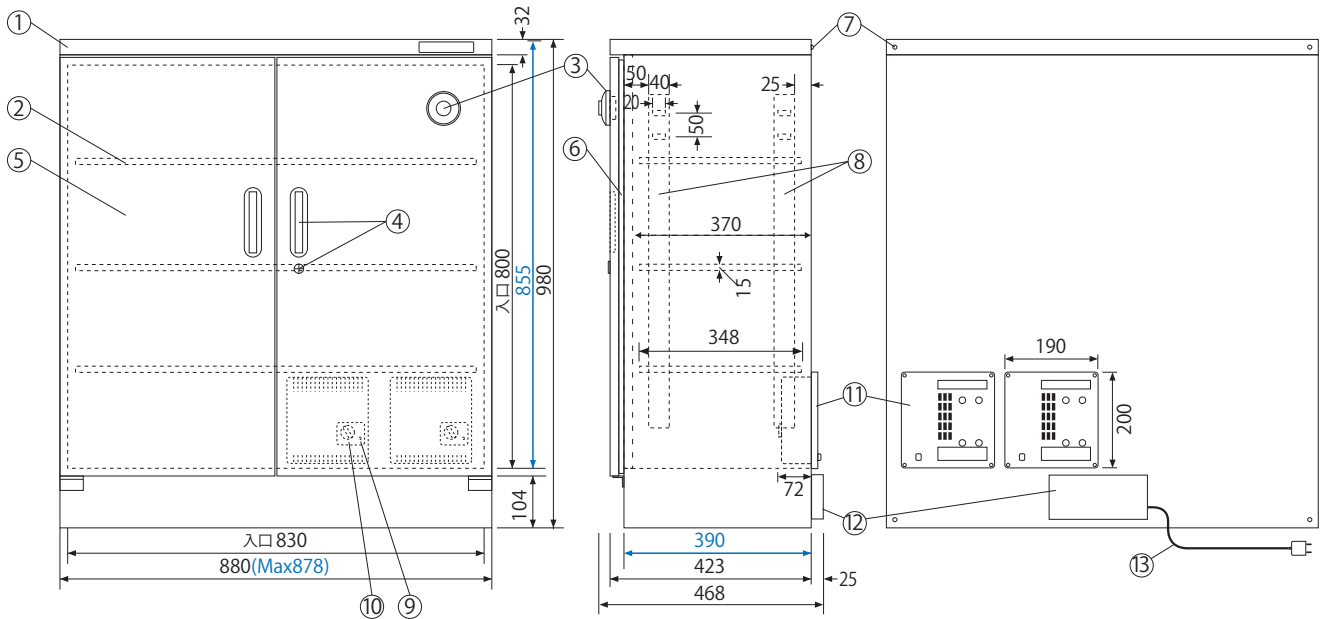

TDC-295-SX 各部名称及び寸法 (mm)

- ◆ **ブルー数字**は庫内の有効寸法です。
- ◆ 棚板上下移動可 (50mm間隔)、取り外しもできます。  
(棚板寸法 W848×D348×H15)

NO	名称/仕様
①	本体ボディ/スチール製焼付塗装 シルバーメタリック
②	棚板/3枚 スチール製 50mm間隔上下可変
③	湿度計/デュアル湿度計 (中湿度)
④	取っ手2 ロック1 キー2
⑤	スチール扉観音開きマグネットパッキン付
⑥	マグネットパッキン
⑦	2台積重ね時用の連結金具取り付けビス 転倒防止壁面固定用金具取り付け用ビス
⑧	棚板固定用フック固定ジャバラ
⑨	パイロットランプ (運転中点灯)
⑩	湿度調節器
⑪	乾燥剤方式除湿装置/2台 (形状記憶合金採用 ICタイマー制御)
⑫	端子盤カバー
⑬	電源・コード/AC100V 50/60Hz 0~7.2W/H (MAX240W) (4時間サイクルで約30分間運転)
有効内容量: 291ℓ 製品重量: 51kg	