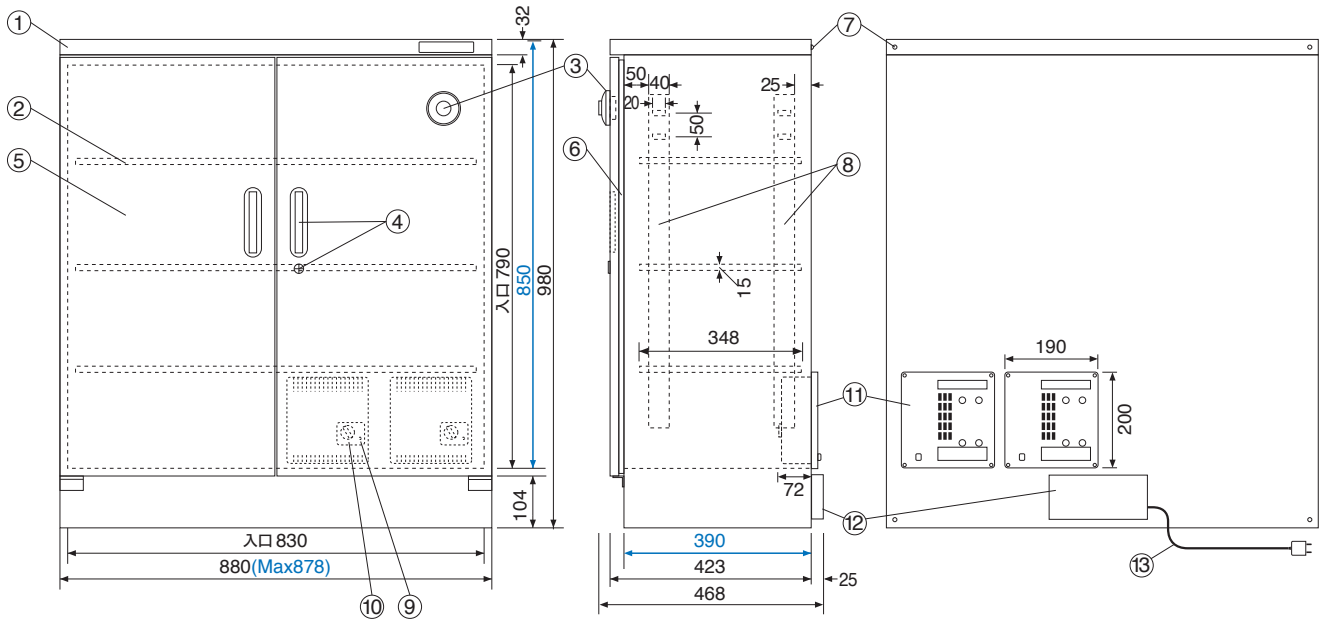

TDC-295-SX 各部名称及び寸法 (mm)

- ◆ **ブルー数字**は庫内の有効寸法です。
- ◆ 棚板上下移動可 (50mm間隔)、取り外しもできます。
(棚板寸法 W848×D348×H15)

NO	名称/仕様
①	本体ボディ/スチール製焼付塗装 シルバーメタリック
②	棚板/3枚 スチール製 50mm間隔上下可変
③	湿度計/デュアル湿度計 (中湿度)
④	取っ手2 ロック1 キー2
⑤	スチール扉観音開きマグネットパッキン付
⑥	マグネットパッキン
⑦	2台積重ね時用の連結金具取り付け用ビス 転倒防止壁面固定用金具取り付け用ビス
⑧	棚板固定用フック固定ジャバラ
⑨	パイロットランプ (運転中点灯)
⑩	湿度調節器
⑪	乾燥剤方式除湿装置/2台 (形状記憶合金採用 ICタイマー制御)
⑫	端子盤カバー
⑬	電源・コード/AC100V 50/60Hz 0~7.2W/H (MAX240W) (4時間サイクルで約30分間運転)
有効内容量: 291ℓ 製品重量: 51kg	