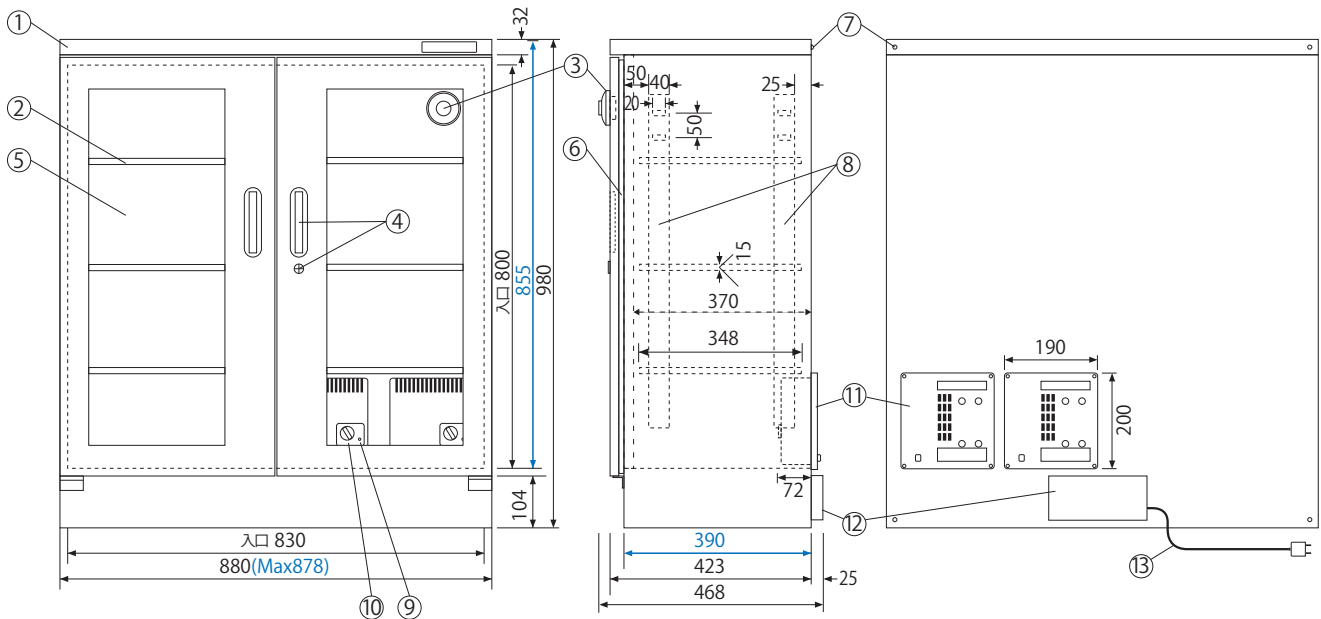

TDC-290-AX 各部名称及び寸法 (mm)

- ◆ **ブルー数字**は庫内の有効寸法です。
- ◆ 棚板上下移動可(50mm間隔)、取り外しもできます。
(棚板寸法 W848×D348×H15)

NO	名称/仕様
①	本体ボディ/スチール製焼付塗装 シルバーメタリック
②	棚板/3枚 スチール製 50mm間隔上下可変
③	湿度計/デュアル湿度計 (中湿度)
④	取っ手2 ロック1 キー2
⑤	ガラス扉観音開きマグネットパッキン付
⑥	マグネットパッキン
⑦	2台積重ね時用の連結金具取り付けビス 転倒防止壁面固定用金具取り付け用ビス
⑧	棚板固定用フック固定ジャバラ
⑨	パイロットランプ (運転中点灯)
⑩	湿度調節器
⑪	乾燥剤方式除湿装置/2台 (形状記憶合金採用 ICタイマー制御)
⑫	端子盤カバー
⑬	電源・コード/AC100V 50/60Hz 0~7.2W/H (MAX240W) (4時間サイクルで約30分間運転)
有効内容量: 291ℓ 製品重量: 51kg	