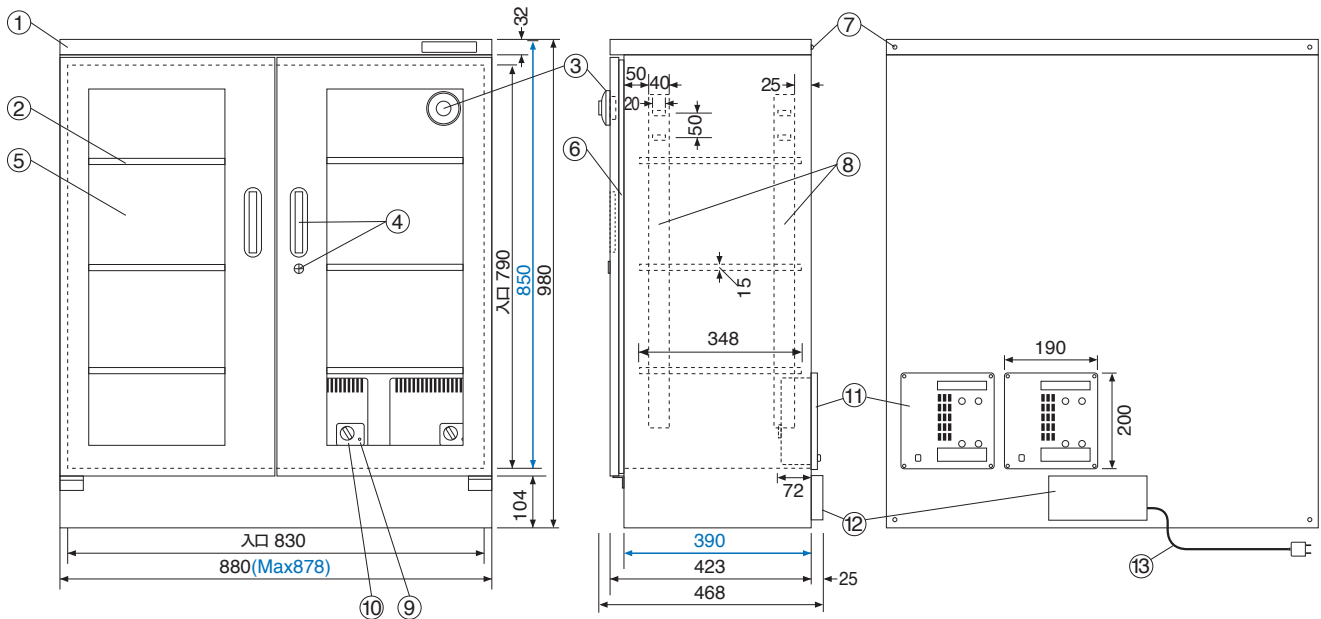

TDC-290-AX 各部名称及び寸法 (mm)

- ◆ **ブルー数字**は庫内の有効寸法です。
- ◆ 棚板上下移動可 (50mm間隔)、取り外しもできます。
(棚板寸法 W848×D348×H15)

NO	名称/仕様
①	本体ボディ/スチール製焼付塗装 シルバーメタリック
②	棚板/3枚 スチール製 50mm間隔上下可変
③	湿度計/デュアル湿度計 (中湿度)
④	取っ手2 ロック1 キー2
⑤	ガラス扉観音開きマグネットパッキン付
⑥	マグネットパッキン
⑦	2台積重ね時用の連結金具取り付けビス 転倒防止壁面固定用金具取り付け用ビス
⑧	棚板固定用フック固定ジャバラ
⑨	パイロットランプ (運転中点灯)
⑩	湿度調節器
⑪	乾燥剤方式除湿装置/2台 (形状記憶合金採用 ICタイマー制御)
⑫	端子盤カバー
⑬	電源・コード/AC100V 50/60Hz 0~7.2W/H (MAX240W) (4時間サイクルで約30分間運転)
有効内容量: 291ℓ 製品重量: 51kg	