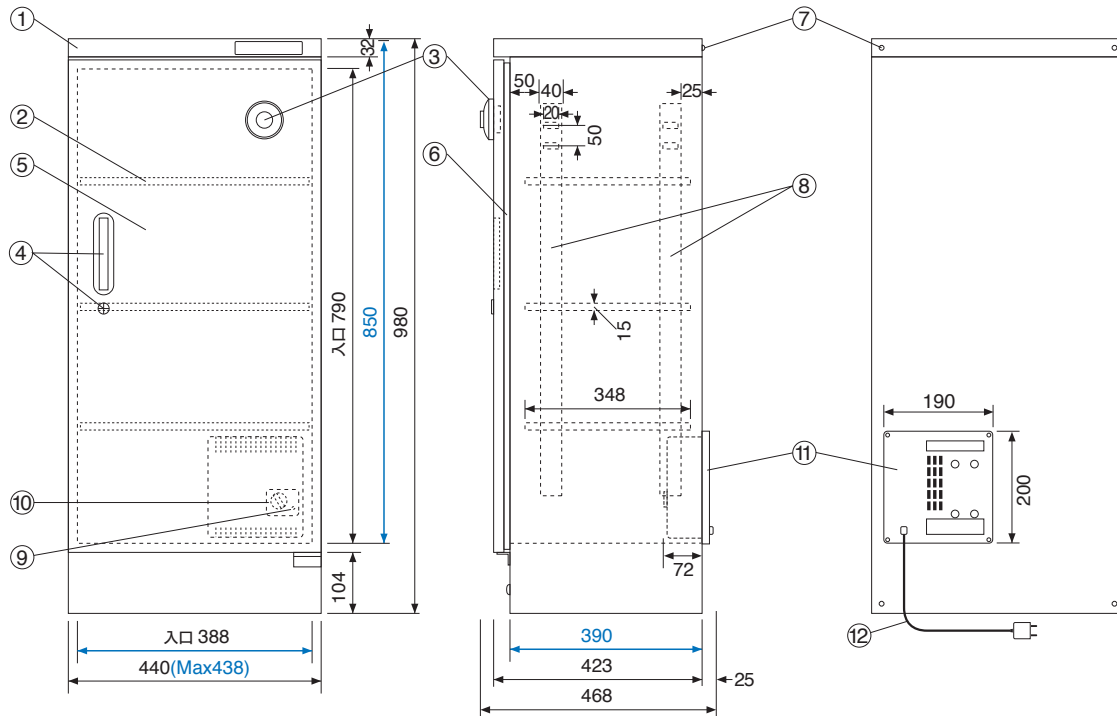

TDC-155-SX 各部名称及び寸法 (mm)

- ◆ **ブルー数字**は庫内の有効寸法です。
- ◆ 棚板上下移動可 (50mm間隔)、取り外しもできます。
(棚板寸法 W426×D348×H15)

NO	名称/仕様
①	本体ボディ/スチール製焼付塗装 シルバーメタリック
②	棚板/3枚 スチール製 50mm間隔上下可変
③	湿度計/デュアル湿度計 (中湿度)
④	取っ手1 ロック1 キー2
⑤	スチール扉片開きマグネットパッキン付
⑥	マグネットパッキン
⑦	2台積重ね時用の連結金具取り付けビス 転倒防止壁面固定用金具取り付け用ビス
⑧	棚板固定用フック固定ジャバラ
⑨	パイロットランプ (運転中点灯)
⑩	湿度調節器
⑪	乾燥剤方式除湿装置/1台 (形状記憶合金採用 ICタイマー制御)
⑫	電源・コード/AC100V 50/60Hz 0~3.6W/H (MAX120W) (4時間サイクルで約30分間運転)
有効内容量: 145ℓ 製品重量: 25kg	