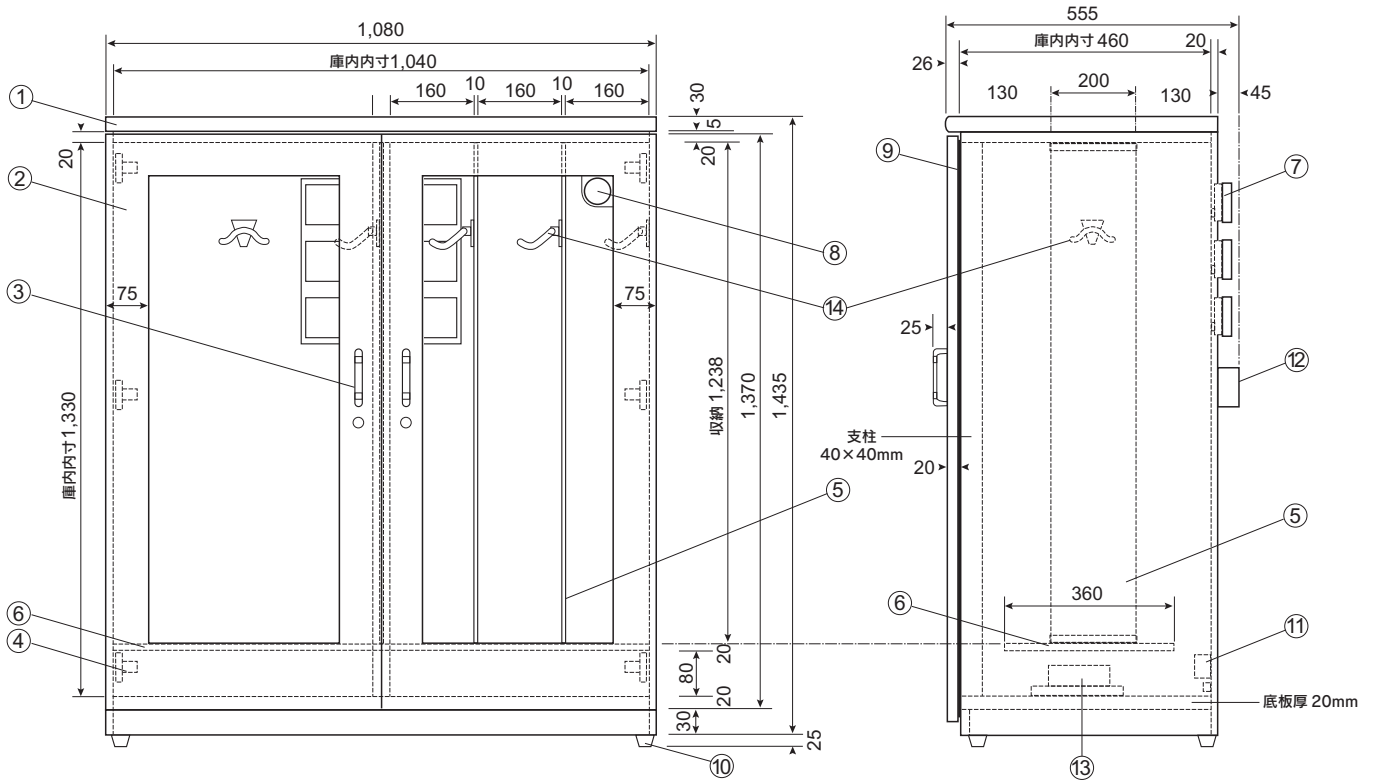

ギター保管ケース 5本用

HUX-603-G5 各部分名称及び寸法 (mm)

【各部分名称】

- ① 本体ボディ/高級メラミン化粧板 (マホガニー調)
庫内: メラミン化粧板 (白)
 - ② 扉/高級メラミン化粧板 (マホガニー調)
マグネットパッキン付 ガラス付
 - ③ 取っ手/カリン材2 ロック2 キー2付
 - ④ 扉用兆番6
 - ⑤ 仕切板/3枚 10mm厚 ポリ化粧板 (6面)
(D200 x W10 x H1230mm) 上下に固定レール付
 - ⑥ 庫内底板/木製 ポリ化粧板 20mm厚1 仕切板固定用レール付
 - ⑦ サーモモジュール式ドライユニット (TS-81B用 x3) アダプター-3
電源: AC100V 0.5~MAX19.5W/H (ON-OFF式)
 - ⑧ 湿度計 (温度計付)/TS型 金具付 扉裏面より取付
 - ⑨ マグネットパッキン
 - ⑩ ゴム足/4 (オプション: キャスター、取付用金具)
 - ⑪ 庫内攪拌用ファン
 - ⑫ 間欠タイマー
 - ⑬ 加湿用水容器/600ml ポリプロピレン製透明 耐熱120℃
 - ⑭ ギターハンガー/壁用 5ヶ取付可 (オプション)
- ※ 消費電力: AC100V (50/60Hz) Max33W/H