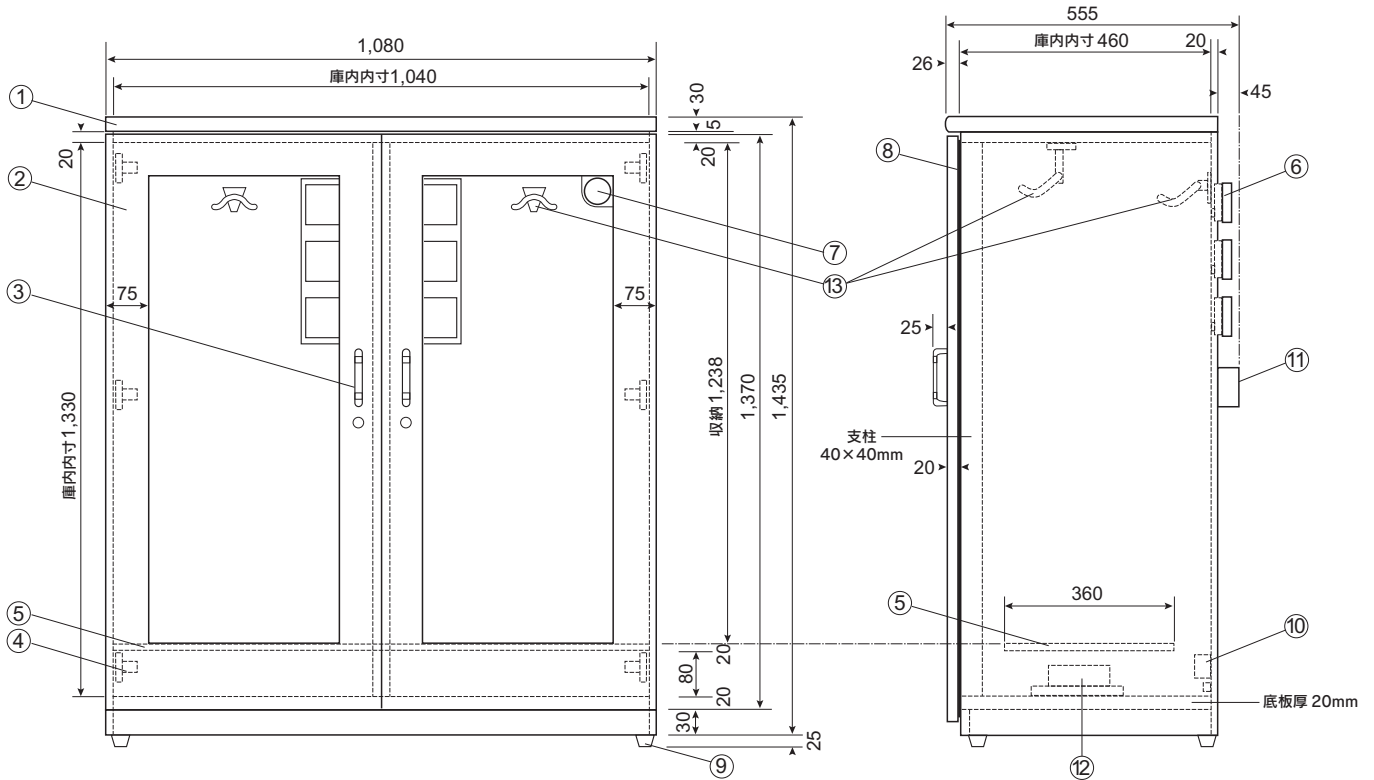

ギター保管ケース 4本用

HUX-601-G4 各部分名称及び寸法 (mm)

【各部分名称】

- ① 本体ボディ/高級メラミン化粧板 (マホガニー調)
庫内: メラミン化粧板 (白)
 - ② 扉/高級メラミン化粧板 (マホガニー調)
マグネットパッキン付 ガラス付
 - ③ 取っ手/カリン材2 ロック2 キー2付
 - ④ 扉用兆番/6
 - ⑤ 庫内底板/木製 ポリ化粧板 20mm厚 1
 - ⑥ サーモモジュール式ドライユニット (TS-81B用 x 3) アダプター3
電源: AC100V 0.5~MAX19.5W/H (ON-OFF式)
 - ⑦ 湿度計 (温度計付)/TS型 金具付 扉裏面より取付
 - ⑧ マグネットパッキン
 - ⑨ ゴム足/4 (オプション: キャスター、取付用金具)
 - ⑩ 庫内攪拌用ファン
 - ⑪ 間欠タイマー
 - ⑫ 加湿用水容器/600ml ポリプロピレン製透明 耐熱120°C
 - ⑬ ギターハンガー/天井用 (オプション)
- ※ 消費電力: AC100V (50/60Hz) Max33W/H