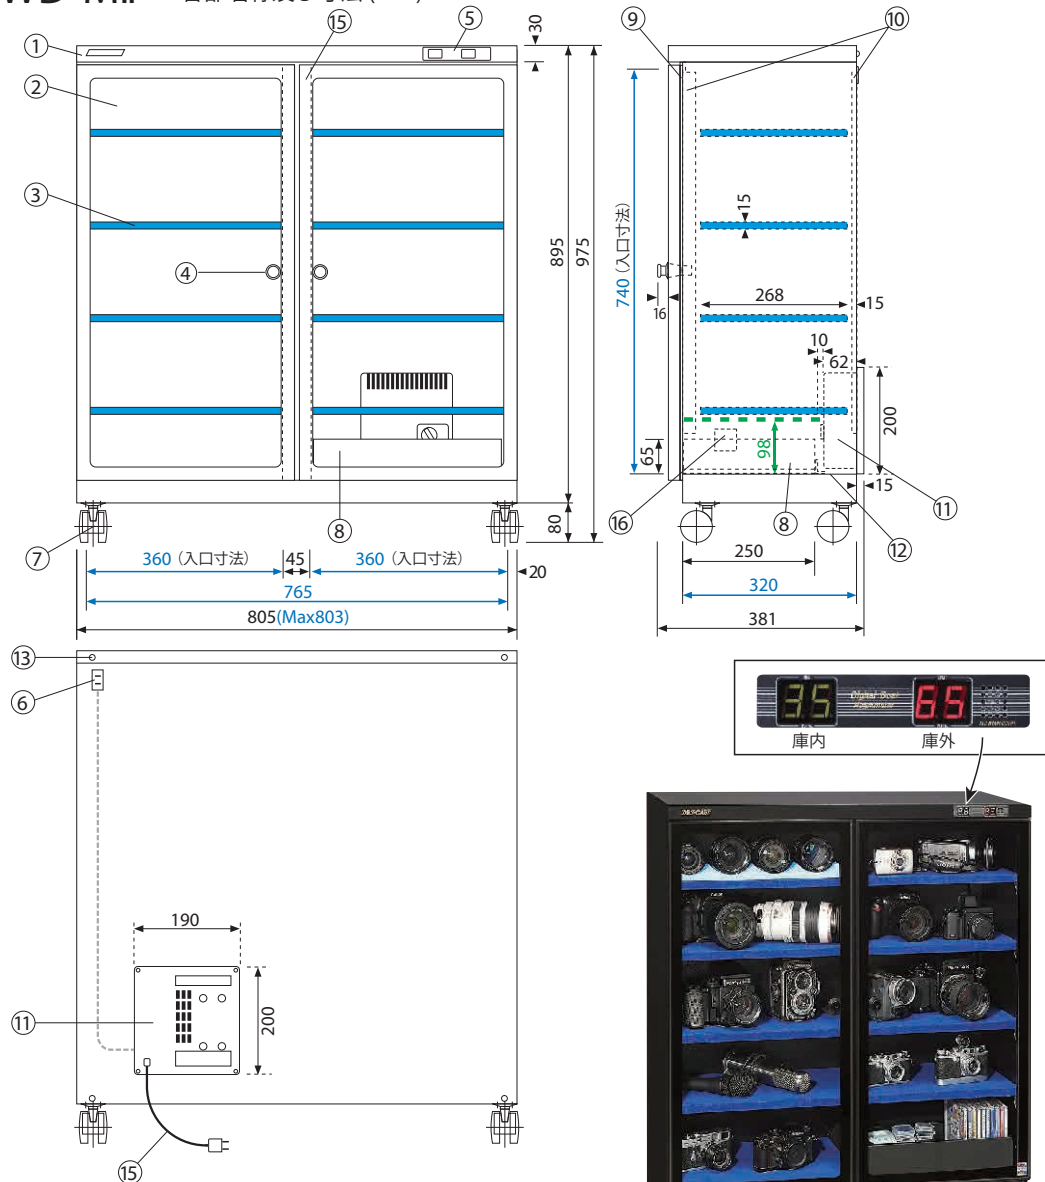

デジタル・デュアル スペシャルシリーズ  
H-205WD-MII 各部名称及び寸法 (mm)

- ◆ブルー数字は庫内の有効寸法です。
- ◆緑色矢印は棚板の下限位置を示します。上下移動可(25mm間隔)、取り外しもできます。(棚板寸法 W797×D268×H15mm)

【各部名称】

- |  |  |
|--|--|
| <ul style="list-style-type: none"> <li>① 本体ボディ/スチール製高級焼付塗装 黒色</li> <li>② 扉/PVCフレーム 透明強化ガラス<br/>周りはシルクスクリーン印刷 マグネットパッキン付</li> <li>③ 棚板/4枚 スチール製 光触媒塗布ネイビーブルー<br/>クッションシート付 上下可変</li> <li>④ 取っ手/ロッカー体型、キー2</li> <li>⑤ デジタル・デュアル湿度計(LED表示)<br/>左側(緑色):庫内湿度表示<br/>右側(赤色):庫外湿度表示</li> <li>⑥ 100Vコンセント/最大500Wまで</li> <li>⑦ キャスター/前輪ストッパー付</li> <li>⑧ トレー(スチール製)/トレー用ガイドレール、<br/>ストッパー付</li> <li>⑨ マグネットパッキン</li> </ul> | <ul style="list-style-type: none"> <li>⑩ 棚板固定フック用ジャバラ柱/前後左右4</li> <li>⑪ 乾燥剤方式除湿装置/庫内湿度調節設定可(除湿のみ)<br/>(形状記憶合金採用 ICタイマー制御 湿度調節器 及び<br/>ダイヤル付) DS-2A</li> <li>⑫ 庫内底板/スチール製</li> <li>⑬ 2台積み重ね時の連結金具用ビス、転倒防止壁面固定用<br/>金具取付用ビス</li> <li>⑭ センターピラー/長い物の出入れ時に取外し可</li> <li>⑮ AC100V電源コード<br/>電源/AC100V 50/60Hz 0.3~3.6W/H<br/>(4時間サイクルで約30分間運転)</li> <li>⑯ 銘板シール</li> </ul> |
|--|--|