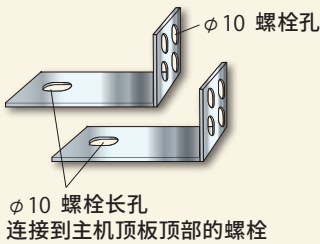

实用的选购

■加湿液 DC-W1000

长时间不腐坏

■脚轮 (4件套) 对于 TDC-162,302,512

■货架板 (带钩)

- TDC-162型货架板
- TDC-302型货架板
- TDC-512型货架板
- 1332/1432型货架板

钢
不锈钢

■水平仪

水平, 垂直和45°测量

■防坠落支架 适合大尺寸 (1332/1432系列)

■防坠落墙固定支架 (柜子和墙壁)

■连接支架 (用于堆叠2个单元)

TDC-162 · 302 · 512 EC/NT/PH系列

■MII抗震装置

固定机柜与墙壁以应对震度为7级的地震。
您可以取下它 并根据需要多次安装使用。

■调节器螺栓