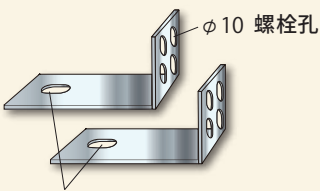

实用的选购

■加湿液 DC-W1000

长时间不腐坏

■脚轮 (4件套) 对于 TDC-157,297,507

■货架板 (带钩)

- TDC-157型货架板
- TDC-297型货架板
- TDC-507型货架板
- TDC-907/1307/1407型货架板

钢
不锈钢

■水平仪

水平, 垂直和45°测量

■防坠落支架 适合大尺寸 (907/1307/1407 系列)

φ 10 螺栓孔

φ 10 螺栓长孔
连接到主机顶板顶部的螺栓

■防坠落墙固定支架 (柜子和墙壁)

■连接支架 (用于堆叠2个单元)

TDC-157 · 297 · 507 EC/NT/PH 系列

■MII抗震装置

固定机柜与墙壁以应对震度为7级的地震。
您可以取下它 并根据需要多次安装使用。

■调节器螺栓 (1套4)

(1套4)

■调节器螺栓 (1套4)

(1套4)

DRY-CABI 使用注意事项

■使用前请仔细阅读使用说明书。

- 选择水平且不暴露在直射阳光下的地方, 不受不受空调或室外风或热量影响的热量或蒸汽的影响。
- 通过自动操作, 湿度随着反复吸湿和再生而逐渐降低。
*机柜的湿度精度为5-7%RH。
- 请勿将软盘或受磁性影响的产品靠近门上的磁铁橡胶。
- 放入纸张或纸板会增加机柜内的湿度。请快速打开和关闭机柜门防止湿气进入。