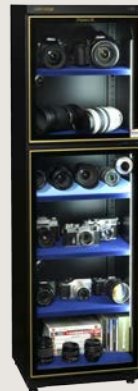

キャンペーン対象モデル

PH-320W-2 をご購入の方に
10,000 円分 QUO Pay
プレゼント

PH-320W-2

PH-205W をご購入の方に
4,000 円分 QUO Pay
プレゼント

PH-205W

PH-180, PH-155W をご購入の方に
3,000 円分 QUO Pay
プレゼント

PH-180

PH-155W

PH-110 をご購入の方に
2,000 円分 QUO Pay
プレゼント

PH-110

PH-80 をご購入の方に
1,500 円分 QUO Pay
プレゼント

PH-80

PH-60 / EC-75-M2 / EC-50-M2 / EC-47-M2 / NT-103-M3 / NT-83-M3 / NT-33-M3 をご購入の方に
1,000 円分 QUO Pay
プレゼント

PH-60

EC-75-M2