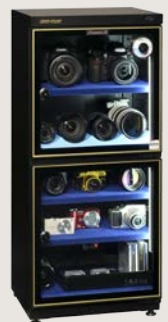

キャンペーン対象モデル

PH-320W-2 をご購入の方に
10,000 円分 QUO Pay
プレゼント

PH-320W-2

PH-205W をご購入の方に
4,000 円分 QUO Pay
プレゼント

PH-205W

PH-180, PH-155W をご購入の方に
3,000 円分 QUO Pay
プレゼント

PH-180

PH-155W

PH-110 をご購入の方に
2,000 円分 QUO Pay
プレゼント

PH-110

PH-80 をご購入の方に
1,500 円分 QUO Pay
プレゼント

PH-80

PH-60 / EC-75-M2 / EC-50-M2 / EC-47-M2 / NT-103-M3 / NT-83-M3 / NT-33-M3 をご購入の方に
1,000 円分 QUO Pay
プレゼント

PH-60

EC-75-M2