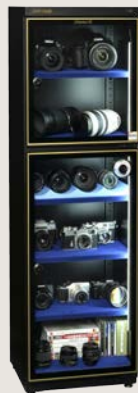

### キャンペーン対象モデル

PH-205W をご購入の方に  
**4,000 円分** QUO Pay  
プレゼント

PH-205W

PH-180,PH-155W をご購入の方に  
**3,000 円分** QUO Pay  
プレゼント

PH-180

PH-155W

PH-110 をご購入の方に  
**2,000 円分** QUO Pay  
プレゼント

PH-110