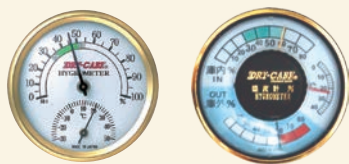

■アナログ湿度計

- ●M II / NT 用湿度計 (温度計付)
- ●デュアル湿度計 (温度計付)
  庫内・庫外の湿度もわかる。

¥ 3,100 (税別)   ¥ 4,200 (税別)