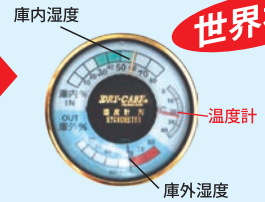

庫内湿度 (湿度コントローラ付)

庫外湿度表示

高精度湿度センサーの採用により針式湿度計よりも正確に表示できます。
(±3~4.5%RH*)

※ ±2~3%RHの超高精度湿度センサーに付け替えることも可能です

※ 庫外用の湿度センサーは、ボディの裏側の左上部にあります。

NEW

庫内・庫外の湿度が一目でわかる便利な

AX型

アナログデュアル湿度計 (温度計付)

世界初!

上の針は庫内湿度、
下の針は庫外の湿度を表示

温度計がついて庫内周囲の温度がわかり便利

DD型は デジタルで湿度設定ができる ようになりました

湿度設定はボタンを押すだけで簡単にできます。
設定変更のために扉を開く必要はもうありません。
自在に定湿度運転 (±6%RH) が可能です。
(AX型では庫内のダイヤルで湿度調整可能です。)

TDC-299-DD 庫内湿度測定例 湿度設定試験