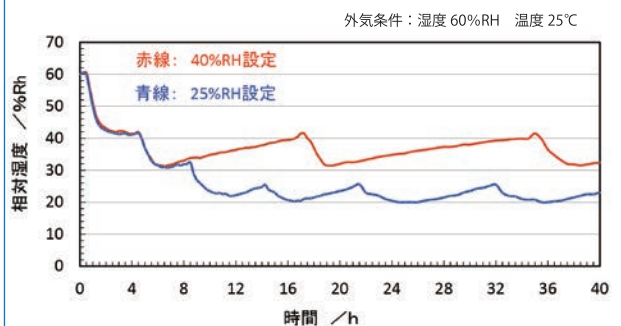

アナログデュアル湿度計 (温度計付)

世界初!

上の針は庫内湿度、
下の針は庫外の湿度を表示

温度計がついて庫内周囲の温度がわかり便利

DD型は デジタルで湿度設定ができる ようになりました

湿度設定はボタンを押すだけで簡単にできます。
設定変更のために扉を開く必要はもうありません。
自在に定湿度運転 (±6%RH) が可能です。
(AX型では庫内のダイヤルで湿度調整可能です。)

TDC-299-DD 庫内湿度測定例 湿度設定試験