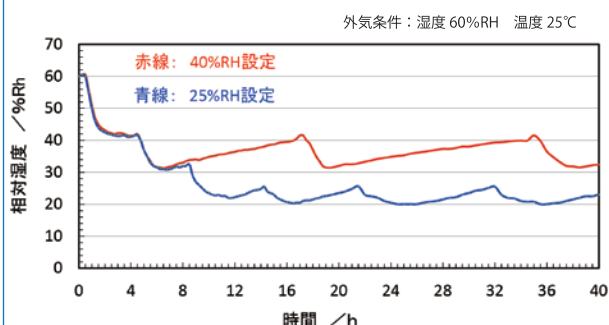

世界初!

上の針は庫内湿度、
下の針は庫外の湿度を表示

温度計がついて庫内周囲の温度がわかり便利

AX型

DD型は デジタルで湿度設定ができる ようになりました

湿度設定はボタンを押すだけで簡単にできます。
設定変更のために扉を開く必要はもうありません。
自在に定湿度運転 (±6%RH) が可能です。
(AX型では庫内のダイヤルで湿度調整可能です。)

TDC-299-DD 庫内湿度測定例 湿度設定試験

中央支柱がないので楽々出し入れ