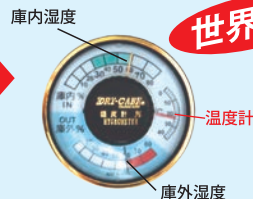

庫外湿度表示

高精度湿度センサーの採用により針式湿度計よりも正確に表示できます。
(±3~4.5%RH*)

* ±2~3%RHの超高精度湿度センサーに付け替えることも可能です

* 庫外用の湿度センサーは、ボディの裏側の左上部にあります。

NEW

DD型

庫内・庫外の湿度が一目でわかる便利な

アナログ
デュアル湿度計
(温度計付)

世界初!

上の針は庫内湿度、
下の針は庫外の湿度を表示

温度計がついて庫内周囲の温度がわかり便利

AX型

DD型は デジタルで湿度設定ができる ようになりました

湿度設定はボタンを押すだけで簡単にできます。
設定変更のために扉を開く必要はもうありません。
自在に定湿度運転 (±6%RH) が可能です。
(AX型では庫内のダイヤルで湿度調整可能です。)

TDC-299-DD 庫内湿度測定例 湿度設定試験

中央支柱がないので楽々出し入れ