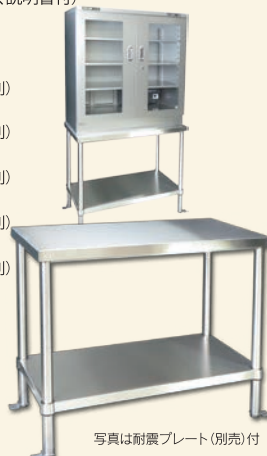

写真は耐震プレート(別売)付

(注) SUS430 は、鉄・クロムの合金でニッケルを含まず、フェライト組織のため磁性があります。

■レンズマット M

(転がり防止、転倒防止)
(材質: ポリエチレン発砲)

大(4溝) PH シリーズに使用可

¥3,400 (送料・税別)

4930381-423159

寸法: 巾370×奥240×厚10~30mm

小(3溝) 全機種に使用可

¥3,100 (送料・税別)

4930381-423142

寸法: 巾290×奥180×厚10~30mm

■人感センサー付 LED ライト (庫内照明用) 型式 DC-4LED-IR

¥ 2,500 (送料・税別)

テスト用単 4 電池付