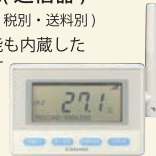

■高性能デジタル湿 (温) 度計

MD8102-DC (送信機)

¥ 33,800 (税別・送料別)
ロギング機能も内蔵した
高性能湿度計

受信機 MD-8000R-DC

¥ 32,800 (税別・送料別)
ロギング機能で収録したデータを
パソコンでグラフ表示、データ
一覧表示をする。