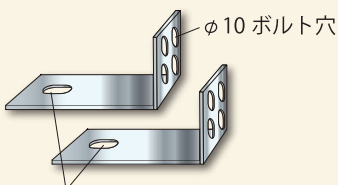

### ■転倒防止金具大型用

(907/1307/1407 シリーズ用)

2ヶ1組 ¥ 12,000 (税別)

φ10 ボルト長穴  
本体天板上部の奥のボルトに連結