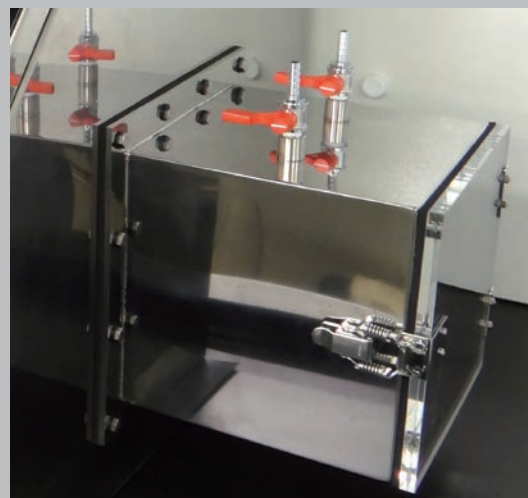

DRY-CABI-GB

GLOVE-BOX

全品特注仕様

脱水分装置標準装備

窒素仕様

HEPA フィルター仕様

恒湿仕様

DRY-CABI-GB のホームページができました