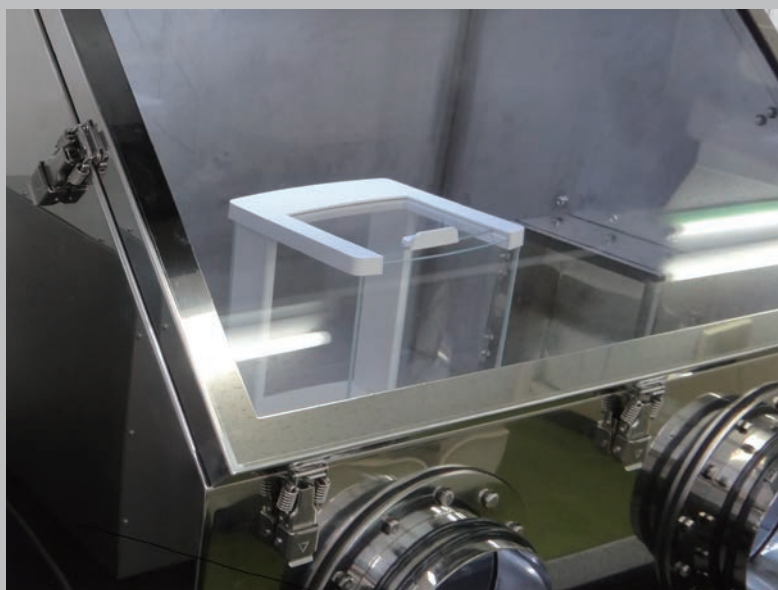

DRY-CABI-GB

GLOVE-BOX

全品特注仕様

脱水分装置標準装備

窒素仕様

HEPA フィルター仕様

恒湿仕様

DRY-CABI-GB のホームページができました