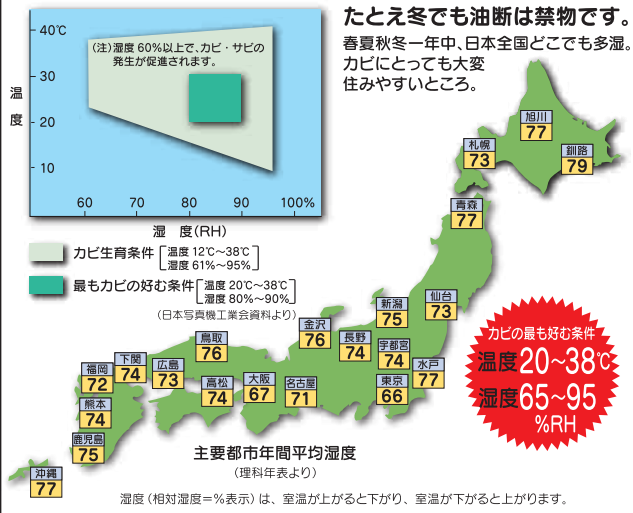

ドライ・キャビ ご使用上のご注意

■お使いになる前に、付属の「取扱説明書」を、よくお読み下さい。

- ●置き場所は、水平で直射日光の当たらない、冷暖房や、外の風の当たらない熱(冷暖房機)や蒸気の影響のない、水気のない所を選んで下さい。
- ●自動運転で、吸湿と再生を繰り返しながら徐々に低湿度になります。ドライ・キャビは「急速に除湿」するものではありません。※庫内の湿度精度は5~7%RHです。
- ●ドライ・キャビは湿度30%~50%RH(精度±5~7%RH)でご利用いただくもので、精密恒湿槽(精度±2~4%RH)ではありません。
- ●扉のマグネットゴムにフロッピーや、磁気の影響を受ける製品を近づけないで下さい。
- ●紙や段ボールを入れると、庫内湿度が上がります。扉の開閉は必ず早く、必要以上に開けないで下さい。

- ●湿気を帯びた製品は、ドライヤーの冷風等で乾かしてから入れて下さい。
- ●引火しやすい薬品等は絶対に入れないで下さい。
- ●冬季等で周囲の湿度が30%以下の時は過除湿となりますので電源プラグを抜いて下さい。
- ●ドライ・キャビは庫内の湿度を下げてカビが発生、繁殖しない状態を保ちます。発生したカビを除去する効果はありません。
- ●製品の保証期間内・外であっても収納品に不具合が生じた場合は補償致しかねますのでご了承下さい。

ドライ・キャビ ウエット・キャビ ご購入に際して ご注意とお願い

※是非お読み下さい。

- ■本カタログの写真中の収納品(カメラ、レンズ、フィルム、テープ、CD等)は価格に含まれておりません。
- ■本カタログの写真の色は撮影、印刷の都合上、現物と多少異なります。 ■価格は税別希望小売価格です。
- ■ご購入機種の外形寸法等をよくご確認の上、搬入口、置き場所等のチェックをお願いします。
- ■輸送、搬入、据付の費用、方法については、販売店と充分にお打合せ下さい。当社からのお客様への直送は、「軒先渡し(車横付場所)」(定期トラック便扱)までとなります(搬入、開梱、据付等は含まれておりません)。離島、遠島は運賃が別途及び割増しとなります。
  特別な場合のご希望により、中型以上の機種種の運送方法(運送・搬入・開梱・据付・納入製品の梱包材の片づけ等)のご相談に応じます(有料)。
- ■重量物のため、通常の宅配便扱は出来ませんので、ご指定時間の配達には不可能に付き、ご承知下さい。(販売店と御相談下さい。)
- ■お買上製品受取後はすぐに(1週間以内)開梱の上、製品の確認をして下さい。(輸送中の事故の保険適用は1週間以内です)
- ■梱包材料(ダンボールなど)は、搬入、据付が完了し、本装置の正常運転を確認するまで棄てないで下さい。
- ■材料、部品価格の変動や改良、等のため、価格・仕様が予告なく変更することがあります。

カビの発生、生育条件

トーリ・ハン独自の【乾燥剤吸湿システム】のみが可能にした

加湿・保湿庫 ヒュミドール HUMIDOR

水がいらない 加湿ができるヒュミドール
湿度70%RH以上(庫内温度は常温)に保ちます

いつでも最高の香りと味をお楽しみいただけます。

最適湿度(70%RH以上)で
青カビ、虫、乾燥の被害等から
シガーを守ります。

1. 手ごろなサイズで
2. ●使いやすい!
   - ●収納力抜群!
   - ●省スペース!