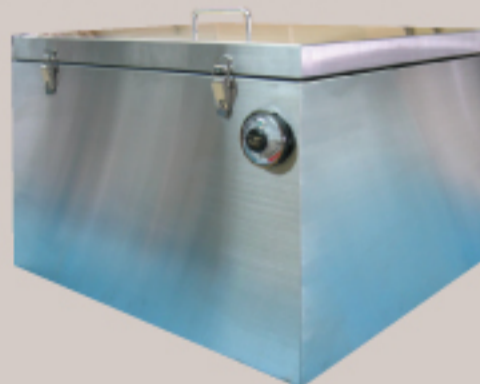

### 例 3 リール保管庫

ドライキャビ

庫内にリールラック(SUS-304)を据え付け、φ600×幅70程度の各種リールを10本収納(耐荷重50Kg×10本=500Kg)。ラックのリール収納本数、大きさ、総耐荷重等は設計変更可能。

1基の湿度調節器で複数ドライユニットを全自動コントロール。

### 例 7 フローメーター、N<sub>2</sub>ガスソケット付

ドライキャビ

ドライ・キャビにフローメーター、N<sub>2</sub>ガスソケットを組み込んだ例  
フローメーターは本体側面に取り付け、庫内の湿度はロギング機能付湿(温)度計でデータを記録。

### 例 8 地震計収納庫

ドライキャビ

トンネル内の天井からの水滴や多湿度の環境下では、地震計を1年毎に交換していましたが、その対策として地震計の収納庫が完成。ケース内を密閉しケース内の湿度を約40%で保つため地震計の寿命が大幅に延長できました。

本体裏側

ボディ本体の材質をステンレス(SUS304)に、本体の蓋には密閉性の優れたロックを採用。

「こんなのが欲しい」「こんなのはできないか」…ご要望がありましたらお気軽に電話またはメールでお知らせ下さい。  
特注仕様打合書を FAX またはメールでお送りします。