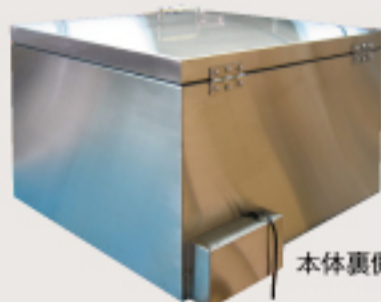

### 例 3 リール保管庫

ドライキャビ

庫内にリールラック(SUS-304)を据え付け、φ600×幅70程度の各種リールを10本収納(耐荷重50Kg×10本=500Kg)。ラックのリール収納本数、大きさ、総耐荷重等は設計変更可能。

1基の湿度調節器で複数ドライユニットを全自動コントロール。

### 例 7 フローメーター、N<sub>2</sub>ガスソケット付

ドライキャビ

ドライ・キャビにフローメーター、N<sub>2</sub>ガスソケットを組み込んだ例  
フローメーターは本体側面に取り付け、庫内の湿度はロギング機能付湿(温)度計でデータを記録。

### 例 8 地震計収納庫

ドライキャビ

トンネル内の天井からの水滴や多湿度の環境下では、地震計を1年毎に交換していましたが、その対策として地震計の収納庫が完成。ケース内を密閉しケース内の湿度を約40%で保つため地震計の寿命が大幅に延長できました。

本体裏側

ボディ本体の材質をステンレス(SUS304)に、本体の蓋には密閉性の優れたロックを採用。

「こんなのが欲しい」「こんなのはできないか」…ご要望がありましたらお気軽に電話またはメールでお知らせ下さい。  
特注仕様打合書を FAX またはメールでお送りします。