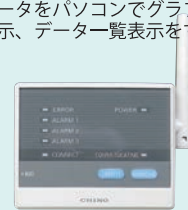

アプリで、2か月間のデータをグラフで表示。
Bluetooth接続で、離れた場所(50m以内)から、温湿度状況を確認したり、設定を修正も可能。
また、データエクスポートでメールにCSVファイル形式のデータを送信できます。

取付金具付

湿度表示範囲: 5%~99% 湿度精度: ±3%RH
温度精度: 温度±0.3°C / ±0.54°F
湿度表示範囲: 0°C~50°C / 32°F~122°F
Bluetooth距離: 50メートル
バッテリー: 単4電池×2
寸法(W×D×H): 65×22×80mm
Sensirion製SHT30センサー

¥ 15,500
(税・送料別)

■高性能デジタル湿(温)度計

MD8102-DC (送信器)

¥ 34,800 (税・送料別)
ロギング機能も内蔵した
高性能湿度計

湿度: 高分子静電容量式 温度: 半導体式温度センサー
◎0~100%表示 ◎-40~80°C表示
精度: ±2~3%RH 精度: ±0.5°C

ACアダプター付 センサーコード1m付

受信機 MD-8000R-DC

¥ 33,800 (税・送料別)
ロギング機能で収録した
データをパソコンでグラフ
表示、データ一覧表示をする。