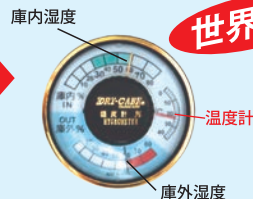

庫内湿度 (湿度コントローラ付)

庫外湿度表示

高精度湿度センサーの採用により針式湿度計よりも正確に表示できます。
(±3~4.5%RH*)

※ ±2~3%RHの超高精度湿度センサーに付け替えることも可能です

※ 庫外用の湿度センサーは、ボディの裏側の左上部にあります。

NEW

庫内・庫外の湿度が一目でわかる便利な

AX型

アナログデュアル湿度計 (温度計付)

世界初!

上の針は庫内湿度、
下の針は庫外の湿度を表示

温度計がついて庫内周囲の温度がわかり便利

DD型は、デジコンで湿度設定可能

湿度設定はボタンを押すだけで簡単にできます。
設定変更のために扉を開く必要はもうありません。
自在に定湿度運転 (±6%RH) が可能です。
(AX型は、庫内ドライ・ユニットのダイヤルで湿度調整可能です。)

TDC-302-DD 庫内湿度測定例 湿度設定試験

中央支柱がないので楽々出し入れ

高品質・長寿命

庫内外のデュアル湿度表示

写真は TDC-512-DD

TDC-512-DD / TDC-512-AX
(庫内奥行650mm)

オプション取付例
デジタル湿度計
・湿度 (温度) 表示
・ロギング機能付
(2か月のデータ保管)
50m離れた場所で
状況確認 (Bluetooth)
グラフ表示・CSVデータ送信
P19 オプション参照

写真は TDC-302-DD