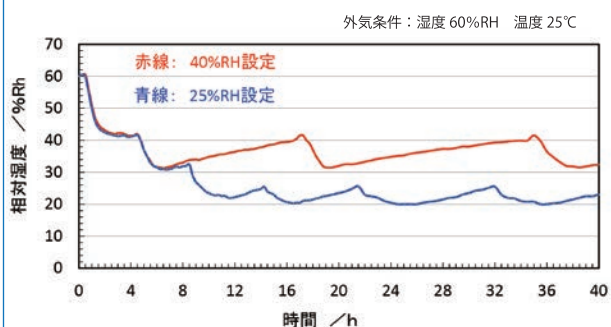

アナログデュアル湿度計 (温度計付)

世界初!

上の針は庫内湿度、
下の針は庫外の湿度を表示

温度計がついて庫内周囲の温度がわかり便利

DD型は、デジコンで湿度設定可能

湿度設定はボタンを押すだけで簡単にできます。
設定変更のために扉を開く必要はもうありません。
自在に定湿度運転 (±6%RH) が可能です。
(AX型は、庫内ドライ・ユニットのダイヤルで湿度調整可能です。)

TDC-302-DD 庫内湿度測定例 湿度設定試験