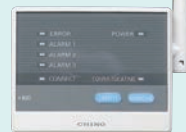

¥36,080 (税込・送料別)

ロギング機能で収録したデータをパソコンでグラフ表示、データ一覧表示をする。

測定データを無線で送信

管理室で受信、集中管理ができる。(データ送信器、多数管理可能)データ収録ソフト

■高性能デジタル湿(温)度計

HN-CHN-DC

¥38,500 (税込・送料別)

○データ収録ソフト ¥8,800 (税込)