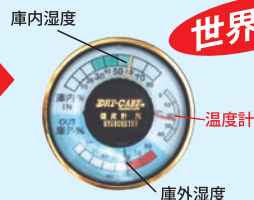

庫内湿度 (湿度コントローラ付)

庫外湿度表示

高精度湿度センサーの採用により針式湿度計よりも正確に表示できます。
(±3~4.5%RH*)

※ ±2~3%RHの超高精度湿度センサーに付け替えることも可能です

※ 庫外用の湿度センサーは、ボディの裏側の左上部にあります。

NEW

庫内・庫外の湿度が一目でわかる便利な

AX型

アナログデュアル湿度計 (温度計付)

上の針は庫内湿度、
下の針は庫外の湿度を表示

世界初!

温度計がついて庫内周囲の温度がわかり便利

DD型は、湿度計のデジコンで湿度設定可能

湿度設定はボタンを押すだけで簡単にできます。
設定変更のために扉を開く必要はもうありません。
自在に定湿度運転 (±6%RH) が可能です。
(AX型では庫内のダイヤルで湿度調整可能です。)

TDC-300-DD 庫内湿度測定例 湿度設定試験

中央支柱がないので楽々出し入れ

高品質・長寿命

庫内外のデュアル湿度表示

写真は TDC-510-DD (外寸奥行 730mm)

TDC-510-DD / TDC-510-AX
(庫内奥行650mm)

オプション取付例
デジタル湿度計
・湿度 (温度) 表示
・ロギング機能付
(2か月のデータ保管)
50m離れた場所で
状況確認 (Bluetooth)
グラフ表示・CSVデータ送信
P19 オプション参照

写真は TDC-300-DD (外寸奥行 468mm)