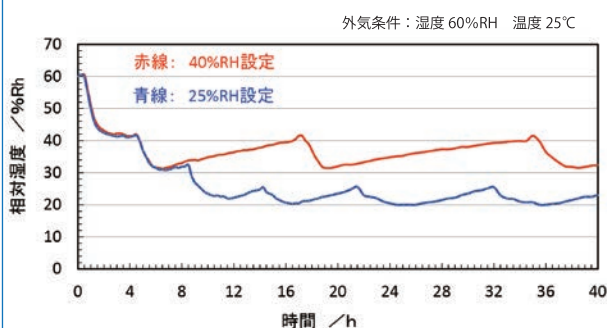

庫内湿度 (湿度コントローラ付)

庫外湿度表示

高精度湿度センサーの採用により針式湿度計よりも正確に表示できます。
(±3~4.5%RH*)

※ ±2~3%RHの超高精度湿度センサーに付け替えることも可能です

※ 庫外用の湿度センサーは、ボディの裏側の左上部にあります。

NEW

庫内・庫外の湿度が一目でわかる便利な

AX型

アナログデュアル湿度計 (温度計付)

上の針は庫内湿度、
下の針は庫外の湿度を表示

世界初!

温度計がついて庫内周囲の温度がわかり便利

DD型は、湿度計のデジコンで湿度設定可能

湿度設定はボタンを押すだけで簡単にできます。
設定変更のために扉を開く必要はもうありません。
自在に定湿度運転 (±6%RH) が可能です。
(AX型では庫内のダイヤルで湿度調整可能です。)

TDC-300-DD 庫内湿度測定例 湿度設定試験