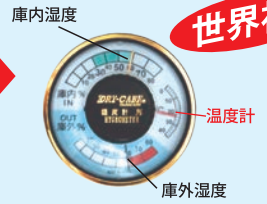

※ ±2~3%RHの超高精度湿度センサーに付け替えることも可能です

※ 庫外用の湿度センサーは、ボディの裏側の左上部にあります。

NEW

庫内・庫外の湿度が一目でわかる便利な

アナログデュアル湿度計 (温度計付)

上の針は庫内湿度、
下の針は庫外の湿度を表示

温度計がついて庫内周囲の温度がわかり便利

DD型は、湿度計のデジコンで湿度設定可能

湿度設定はボタンを押すだけで簡単にできます。
設定変更のために扉を開く必要はもうありません。
自在に定湿度運転 (±6%RH) が可能です。
(AX型では庫内のダイヤルで湿度調整可能です。)

TDC-299-DD 庫内湿度測定例 湿度設定試験

中央支柱がないので楽々出し入れ

高品質・長寿命

庫内外のデュアル湿度表示

写真は TDC-509-DD

TDC-509-DD / TDC-509-AX
(庫内奥行650mm)

オプション取付例
デジタル湿度計
・湿度 (温度) 表示
・ロギング機能付
(2か月のデータ保管)
50m離れた場所で
状況確認 (Bluetooth)
グラフ表示・CSVデータ送信
P19 オプション参照

写真は TDC-299-DD

TDC-299-DD / TDC-299-AX
(庫内奥行390mm)

ベストセラー

写真は TDC-159-AX

TDC-159-DD / TDC-159-AX
(庫内奥行390mm)