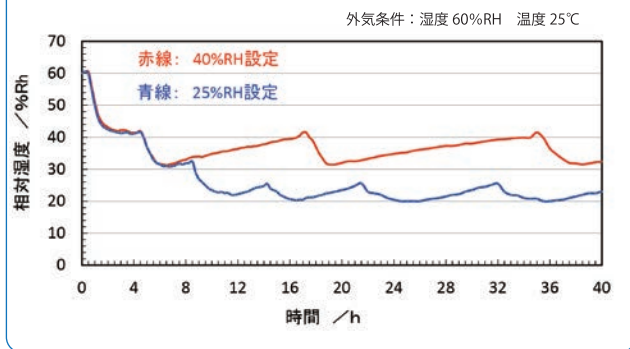

TDC-299-DD 庫内湿度測定例 湿度設定試験

中央支柱がないので楽々出し入れ

高品質・長寿命

庫内外のデュアル湿度表示