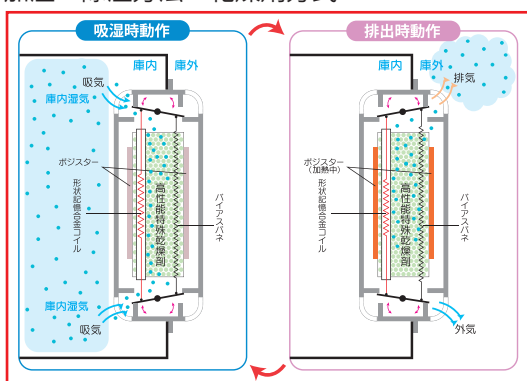

加湿・除湿方法：乾燥剤方式

加湿用ユニットと除湿用ユニットをそれぞれ独立して制御することでシガールの保管に最適な高湿度環境を維持します。

庫内の湿度が設定以下になった時には、庫外の水分を吸湿させた乾燥剤を加熱し、庫内へ水分を放出することで加湿します。

庫内の湿度が設定を超えた時には、加熱乾燥した乾燥剤の働きにより庫内の余分な水分を庫外へ排出します。

※冬場の暖房器具の使用により室内の湿度が極端に低下している場合、

設定湿度になるまで長時間を要することがあります。

そのような場合には、加湿液を併用することをお勧めしています。