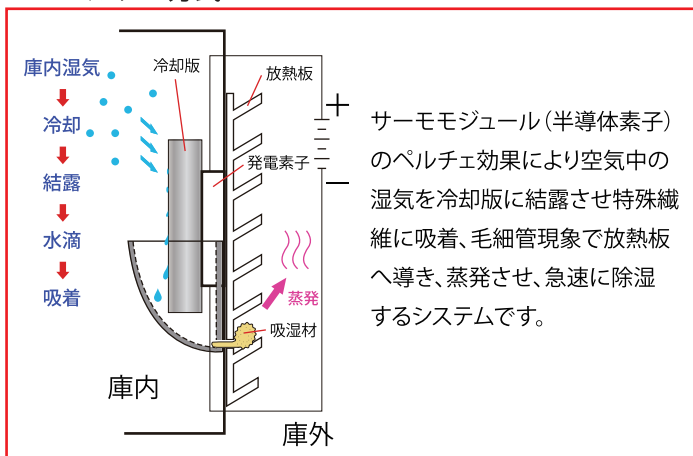

プログレスシリーズ (PD) と エターナルシリーズ (EH) の違い

あなたに最適なドライ・キャビは、プログレス？それともエターナル？

	プログレスシリーズ	エターナルシリーズ
除湿方式	ペルチェ方式 ※1	乾燥剤方式 ※2
除湿制御	デジタル湿度コントローラ (バックライト付)	機械式湿度スイッチ (マニュアル制御)
湿度計		日本製アナログ湿度計
棚板	使いやすい引き出し式 (スポンジシート付)	広く使用できる半固定式 (青色クッションシート付)
照明	庫内 LED ライト	ポータブル LED ライト (サービス品)
保証期間	除湿ユニット 3年 その他 1年	除湿ユニット 10年 その他 1年
使用期間 目安※3	5 ~ 10年	10 ~ 20年
故障時の 対応	除湿ユニット：交換 湿度コントローラ：交換	除湿ユニット：修理 湿度計：交換 ガラス扉：交換
生産地	中国	台湾
特長	簡単 高性能	長寿命 高信頼性
適正	初めての防湿庫 またはサブ機として	経験豊富なベテラン層 エコ意識の高いユーザー層

※1 ペルチェ方式

※2 乾燥剤方式

※3 使用期間目安を超えると使用に適さなくなるわけではありません。製品寿命は使用環境に大きく影響されます。