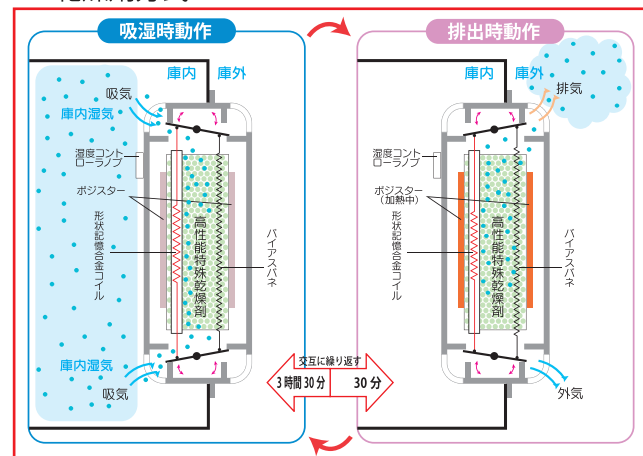

プログレスシリーズ (PD) と エターナルシリーズ (EH) の違い

あなたに最適なドライ・キャビは、プログレス？それともエターナル？

	プログレスシリーズ	エターナルシリーズ
除湿方式	ペルチェ方式 ※1	乾燥剤方式 ※2
除湿制御	デジタル湿度コントローラ (バックライト付)	機械式湿度スイッチ (マニュアル制御)
湿度計		日本製アナログ湿度計
棚板	使いやすい引き出し式 (スポンジシート付)	広く使用できる半固定式 (青色クッションシート付)
照明	庫内 LED ライト	ポータブル LED ライト (サービス品)
保証期間	除湿ユニット 3年 その他 1年	除湿ユニット 10年 その他 1年
使用期間 目安※3	5 ~ 10年	10 ~ 20年
故障時の 対応	除湿ユニット：交換 湿度コントローラ：交換	除湿ユニット：修理 湿度計：交換 ガラス扉：交換
生産地	中国	台湾
特長	簡単 高性能	長寿命 高信頼性
適正	初めての防湿庫 またはサブ機として	経験豊富なベテラン層 エコ意識の高いユーザー層

※1 ペルチェ方式

※2 乾燥剤方式

※3 使用期間目安を超えると使用に適さなくなるわけではありません。製品寿命は使用環境に大きく影響されます。