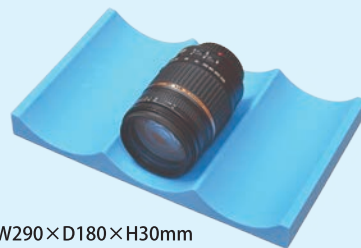

※PD-40、PD-55 専用の棚板です。

JAN: 4930381-425931

PD-40/55 用棚板 ¥4,500 (税・送料別)

■ PD シリーズ棚板 (88/105)

※PD-88、PD-105 専用の棚板です。

JAN: 4930381425955

PD-88/105 用棚板 ¥5,300 (税・送料別)

■ レンズ用マット (転がり防止、転倒防止)(材質: ポリエチレン発泡)

EH シリーズに最適

W380×D240×H30mm

JAN: 4930381-425979

レンズマット大-L(4溝) ¥4,290 (税・送料別)

W290×D180×H30mm

JAN: 4930381-425986

レンズマット小-S(3溝) ¥3,740 (税・送料別)

■ PD 用レンズマット

W250×D240×H30mm

PD シリーズ用 レンズマット

JAN: 4930381-425948

¥2,500 (税・送料別)

※PD-40/50 にピッタリサイズです。
PD-28 の場合、レンズマットが
少し大きいので適当なサイズに
切ってお使いください。

■ EC 用レンズマット

W290×D185×H30mm

レンズ用マット EC-S